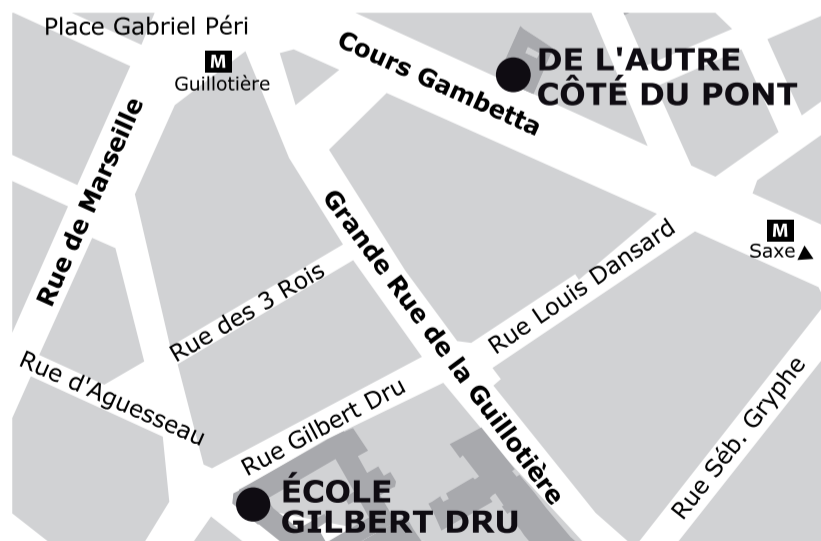

Une école pour toi

SOUTIEN AUX FAMILLES SANS LOGEMENT

DES FAMILLES D'ENFANTS SCOLARISÉS DANS NOS ÉCOLES SONT SANS LOGEMENT.

REJOIGNEZ-NOUS DANS UN MOUVEMENT D'ENTRAIDE ET DE SOLIDARITÉ...

> **VENDREDI 25 NOV**

16h20 Goûter solidaire

devant les écoles :

GILBERT DRU et PAINLEVÉ

18h Rassemblement

avec les écoles **CAVENNE et PAINLEVÉ**

+ Occupation

du square **GILBERT DRU**

+ soupe offerte devant l'école

> **SAMEDI 26 NOV**

De 15h30 à 01h00,

repas, musique, convivialité au bar :

DE L'AUTRE CÔTÉ DU PONT

L'argent recueilli sur ces deux jours servira à financer des actions solidaires...

ÉCOLE GILBERT DRU
1, rue Saint-Michel
69007 Lyon
Tél. 04 78 69 26 40

DE L'AUTRE CÔTÉ DU PONT
25, cours Gambetta
69003 Lyon
Tél. 04 78 95 14 93