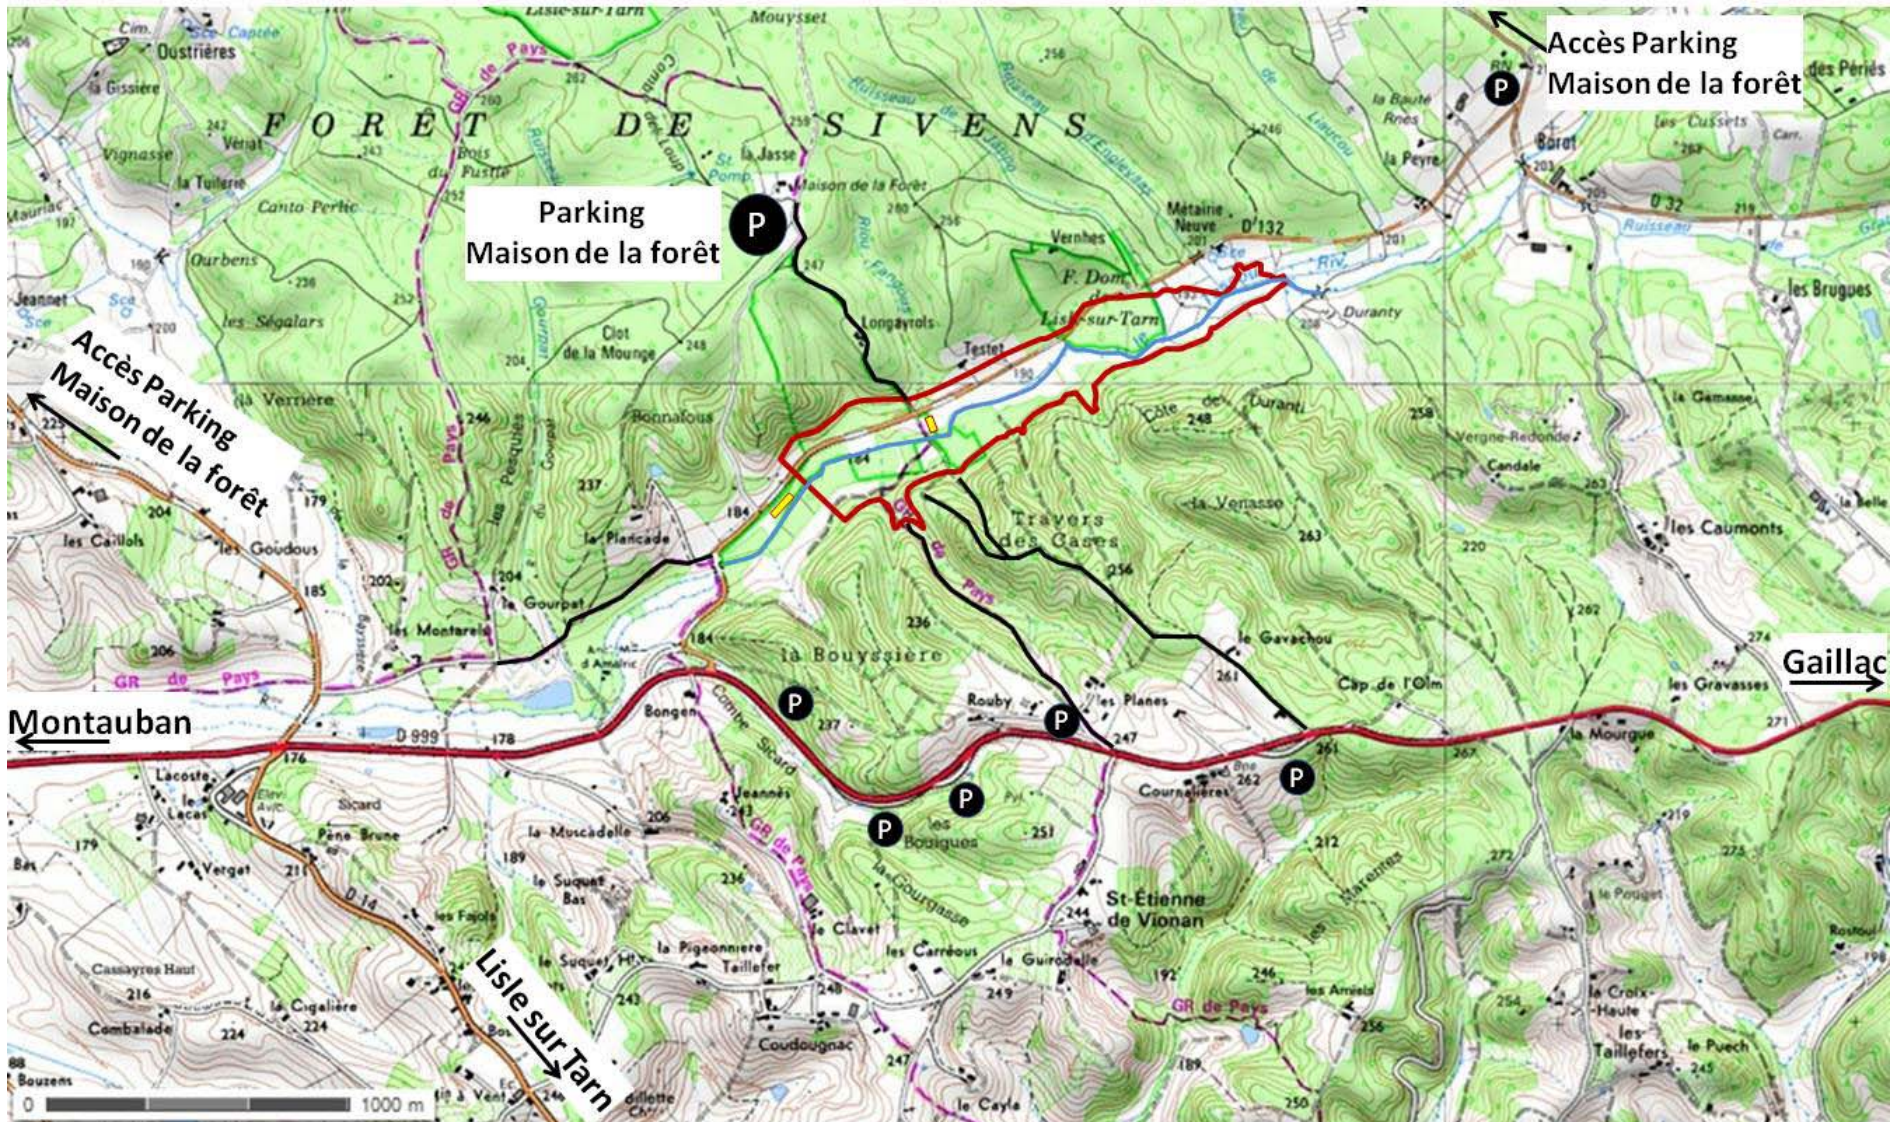

PLAN D'ACCES au TESTET (en cas de blocage des routes)

Castelnau &
Accès Parking
Maison de la forêt

LEGENDE

P Parking possible

~~~~~ Chemin d'accès piéton

 Zone menacée par le projet  
 Lieux occupés

 Rivière Tescou